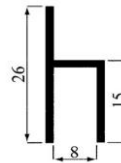

Z-PROFIEL ALUMINIUM

- 965805 Z-PROFIEL ALUMINIUM 14x 8x14x2 L=6 mt
- 965820 Z-PROFIEL ALUMINIUM 15x20x15x2 L=6 mt
- 965840 Z-PROFIEL ALUMINIUM 20x20x20x2 L=5 mt

H-PROFIEL ALUMINIUM

- 972701 H-PROFIEL BRUTE ALUMINIUM 20x10 inw. 7
- 972702 H-PROFIEL BRUTE ALUMINIUM 30x10 inw. 7
- 972703 H-PROFIEL BRUTE ALUMINIUM 30x14 inw.10
- 972704 H-PROFIEL BRUTE ALUMINIUM 32x18 inw.15
- 972705 H-PROFIEL BRUTE ALUMINIUM 32x23 inw.20
- 972706 H-PROFIEL BRUTE ALUMINIUM 32x28 inw.25
- 972707 H-PROFIEL BRUTE ALUMINIUM 32x33 inw.30

- 972710 h-PROFIEL ALUMINIUM 26x15x1.5 inw.8mm

- 972712 h-PROFIEL ONGELIJKZIJDIG ALUMINIUM 32x10 inw.10