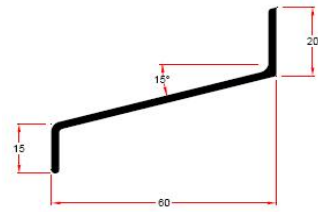

WATERSLAG ALUMINIUM

- 972250 WATERSLAG PRIMAIRE ALUM. 40 mm
- 972252 WATERSLAG PRIMAIRE ALUM. 50 mm
- 972254 WATERSLAG PRIMAIRE ALUM. 60 mm
- 972256 WATERSLAG PRIMAIRE ALUM. 70 mm
- 972258 WATERSLAG PRIMAIRE ALUM. 80 mm
- 972260 WATERSLAG PRIMAIRE ALUM. 100 mm
- 972264 WATERSLAG PRIMAIRE ALUM. 120 mm
- 972266 WATERSLAG PRIMAIRE ALUM. 140 mm

LEKDORPEL ALUMINIUM

- 972332 LEKDORPEL ALUM.geribbeld 15x 9mm
- 972334 LEKDORPEL ALUM.geribbeld 20x10mm
- 972336 LEKDORPEL ALUM.geribbeld 25x10mm
- 972338 LEKDORPEL ALUM.geribbeld 35x20mm
- 972344 LEKDORPEL ALUM.geribbeld 75x25mm

- 972350 LEKDORPEL ALUM. 19/25x30

- 972352 LEKDORPEL ALUM. 12x26x 5

- 972356 LEKDORPEL ALUM. 13x18x20

- 972358 LEKDORPEL ALUM. 22x22x20

- 972360 LEKDORPEL ALUM. 22x16x45

- 972364 LEKDORPEL ALUM. 30x34x22

- 972375 LEKDORPEL ALUM. 30x38x25

- 972386 LEKDORPEL ALUM. 35x43x20