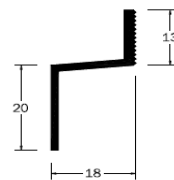

WATERSLAG ALUMINIUM

- 972250 WATERSLAG PRIMAIRE ALUM. 40 mm
- 972252 WATERSLAG PRIMAIRE ALUM. 50 mm
- 972254 WATERSLAG PRIMAIRE ALUM. 60 mm
- 972256 WATERSLAG PRIMAIRE ALUM. 70 mm
- 972258 WATERSLAG PRIMAIRE ALUM. 80 mm
- 972260 WATERSLAG PRIMAIRE ALUM. 100 mm
- 972264 WATERSLAG PRIMAIRE ALUM. 120 mm
- 972266 WATERSLAG PRIMAIRE ALUM. 140 mm

LEKDORPEL ALUMINIUM

- 972332 LEKDORPEL ALUM.geribbeld 15x 9mm
- 972334 LEKDORPEL ALUM.geribbeld 20x10mm
- 972336 LEKDORPEL ALUM.geribbeld 25x10mm
- 972338 LEKDORPEL ALUM.geribbeld 35x20mm
- 972344 LEKDORPEL ALUM.geribbeld 75x25mm

- 972350 LEKDORPEL ALUM. 19/25x30

- 972352 LEKDORPEL ALUM. 12x26x 5

- 972356 LEKDORPEL ALUM. 13x18x20

- 972358 LEKDORPEL ALUM. 22x22x20

- 972360 LEKDORPEL ALUM. 22x16x45

- 972364 LEKDORPEL ALUM. 30x34x22

- 972375 LEKDORPEL ALUM. 30x38x25

- 972386 LEKDORPEL ALUM. 35x43x20