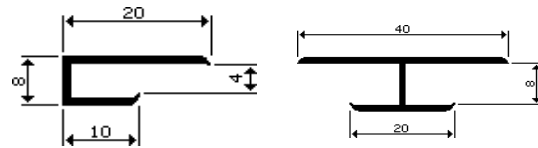

SPECIAAL PROFIEL ALUMINIUM

- 972401 GLASLAT 17,5 MM GEB. GESL. GEANODISEERD
 972403 GLASLAT 22,0 MM GEB. GESL. GEANODISEERD

- 972434 PLAATSINGSPROFIEL 28x20 GEANODISEERD
 972436 PLAATSINGSPROFIEL 26x20 GEANODISEERD

- 972718 RAILPROFIEL ALUM. 7.5x25 MM

- 972734 ALUM.KOPPELPROFIEL 20x10 inw.4
 972735 ALUM.KOPPELPROFIEL 40x20 inw.4
 972736 ALUM.KOPPELPROFIEL 20x10 inw.8
 972737 ALUM.KOPPELPROFIEL 40x20 inw.8

- 972775 AFDEKPROFIEL BRUT ALUM.19 x 4 mm
 972777 AFDEKPROFIEL BRUT ALUM.25 x 4 mm
 972779 AFDEKPROFIEL BRUT ALUM.32 x 5 mm
 972780 AFDEKPROFIEL BRUT ALUM.40 x 5 mm
 972781 AFDEKPROF.brut ALUM.boog 40 x 6 mm