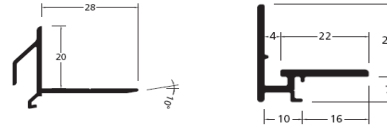

SPECIAAL PROFIEL ALUMINIUM

- 972401 GLASLAT 17,5 MM GEB. GESL. GEANODISEERD
 972403 GLASLAT 22,0 MM GEB. GESL. GEANODISEERD

- 972434 PLAATSINGSPROFIEL 28x20 GEANODISEERD
 972436 PLAATSINGSPROFIEL 26x20 GEANODISEERD

- 972718 RAILPROFIEL ALUM. 7.5x25 MM

- 972734 ALUM.KOPPELPROFIEL 20x10 inw.4
 972735 ALUM.KOPPELPROFIEL 40x20 inw.4
 972736 ALUM.KOPPELPROFIEL 20x10 inw.8
 972737 ALUM.KOPPELPROFIEL 40x20 inw.8

- 972775 AFDEKPROFIEL BRUT ALUM.19 x 4 mm
 972777 AFDEKPROFIEL BRUT ALUM.25 x 4 mm
 972779 AFDEKPROFIEL BRUT ALUM.32 x 5 mm
 972780 AFDEKPROFIEL BRUT ALUM.40 x 5 mm
 972781 AFDEKPROF.brut ALUM.boog 40 x 6 mm