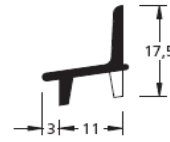

SPECIAAL PROFIEL ALUMINIUM

- 972401 GLASLAT 17,5 MM GEB. GESL. GEANODISEERD
 972403 GLASLAT 22,0 MM GEB. GESL. GEANODISEERD

- 972434 PLAATSINGSPROFIEL 28x20 GEANODISEERD
 972436 PLAATSINGSPROFIEL 26x20 GEANODISEERD

- 972718 RAILPROFIEL ALUM. 7.5x25 MM

- 972734 ALUM.KOPPELPROFIEL 20x10 inw.4
 972735 ALUM.KOPPELPROFIEL 40x20 inw.4
 972736 ALUM.KOPPELPROFIEL 20x10 inw.8
 972737 ALUM.KOPPELPROFIEL 40x20 inw.8

- 972775 AFDEKPROFIEL BRUT ALUM.19 x 4 mm
 972777 AFDEKPROFIEL BRUT ALUM.25 x 4 mm
 972779 AFDEKPROFIEL BRUT ALUM.32 x 5 mm
 972780 AFDEKPROFIEL BRUT ALUM.40 x 5 mm
 972781 AFDEKPROF.brut ALUM.boog 40 x 6 mm